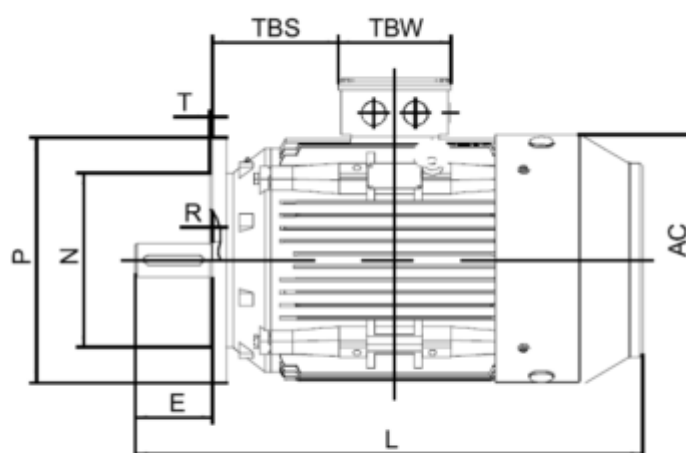

Varenummer: 250302200424
 Beskrivelse: Kleedrive T3C 180L-4 22.0KW 1400 o/min
 3x400/690V 50HZ IP55 B5 Eff=93%

Mål

AA = 354	K = Ø15	TBH = 187
AC = Ø360	L = 725	TBS = 180
AD = 445	M = Ø300	TBW = 162
D = Ø48	N = Ø250	
E = 110	P = Ø350	
F = -	R = 0	
G = 42.5	S = 5	
HD = 265	T = 4xØ19	