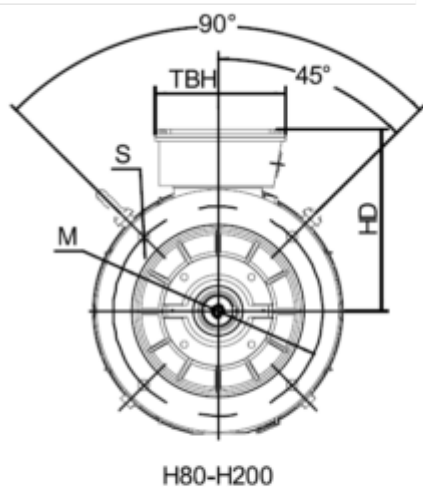

Varenummer: 250302200424
 Beskrivelse: Kleedrive T3C 180L-4 22.0KW 1400 o/min
 3x400/690V 50HZ IP55 B5 Eff=93%

Mål

AA = 354	K = Ø15	TBH = 187
AC = Ø360	L = 725	TBS = 180
AD = 445	M = Ø300	TBW = 162
D = Ø48	N = Ø250	
E = 110	P = Ø350	
F = -	R = 0	
G = 42.5	S = 5	
HD = 265	T = 4xØ19	